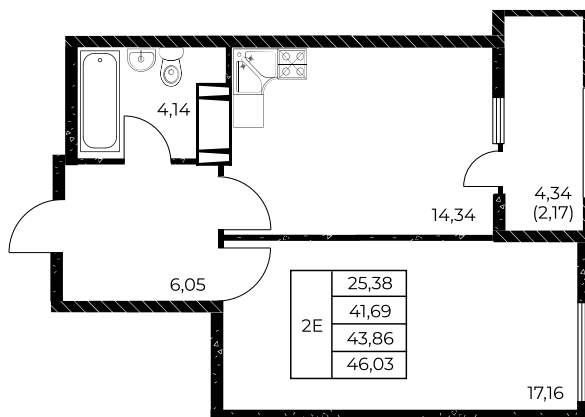

Квартира №1007

1-комнатная, 46,03 м²

Проект, корпус ЖК «Звезда Столицы 2», Литер 1.4

Этаж 14 из 25

Срок сдачи 4 кв. 2028 г.

В ипотеку

от 15 119 ₺/мес

Стоимость квартиры _____

Первоначальный взнос _____

Срок ипотеки _____

Ежемесячный платёж _____

Застройщик оставляет за собой право изменения стоимости и условий акции. Для получения информации о стоимости квартиры и условиях ипотеки, обратитесь в отдел продаж.

Выиграйте 1 из 8 призов!
Сыграйте в колесо фортуны

Распечатано 06.02.2025
доннефтестрой.рф

ГК «ДОННЕФТЕСТРОЙ»

Офис продаж на объекте: ул. Нансена, 103/1/1
Главный офис - г. Ростов-на-Дону, ул. Нансена, 103/1/1
Ежедневно 09:00 - 19:00