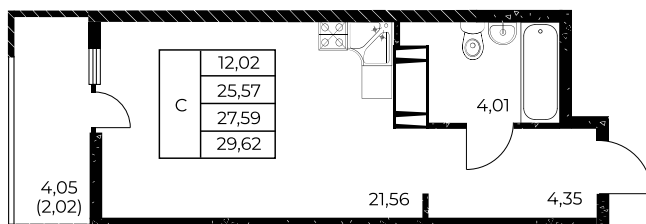

Квартира №1001

## Студия, 29,62 м<sup>2</sup>

Проект, корпус ЖК «Звезда Столицы 2», Литер 1.4

Этаж 13 из 25

Срок сдачи 4 кв. 2028 г.

В ипотеку