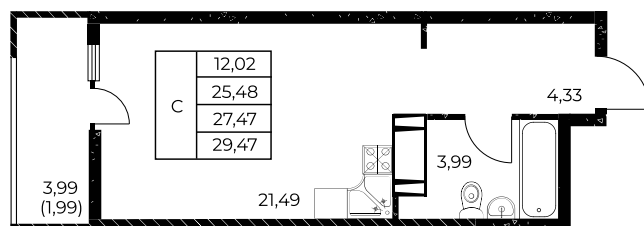

Квартира №964

Студия, 29,47 м²

Проект, корпус ЖК «Звезда Столицы 2», Литер 1.4

Этаж 10 из 25

Срок сдачи 4 кв. 2028 г.

В ипотеку

от 11 384 ₽/мес

Стоимость квартиры _____