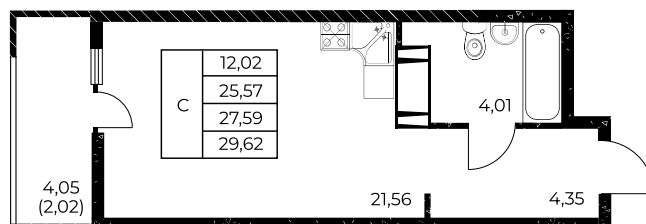

Квартира №953

Студия, 29,62 м²

Проект, корпус ЖК «Звезда Столицы 2», Литер 1.4

Этаж 9 из 25

Срок сдачи 4 кв. 2028 г.

В ипотеку

от 11 442 ₽/мес

Стоимость квартиры _____