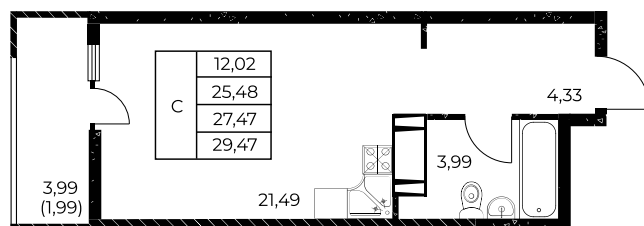

Квартира №952

Студия, 29,47 м²

Проект, корпус ЖК «Звезда Столицы 2», Литер 1.4

Этаж 9 из 25

Срок сдачи 4 кв. 2028 г.

В ипотеку

от 11 384 ₽/мес

Стоимость квартиры _____