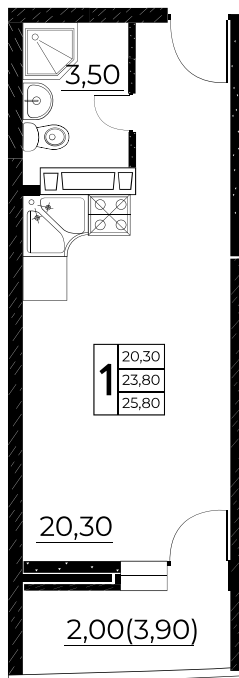

Ремонт «под ключ»

Ипотека от 0,1%

Квартира №111

Студия, 25,8 м²

Проект, корпус ЖК «Звезда Столицы», Литер 6

Этаж 10 из 20

Срок сдачи 1 кв. 2024 г.

В ипотеку

от 6 007 ₽/мес

Стоимость квартиры _____

Первоначальный взнос _____

Срок ипотеки _____

Ежемесячный платёж _____

Застройщик оставляет за собой право изменения стоимости и условий акции. Для получения информации о стоимости квартиры и условиях ипотеки, обратитесь в отдел продаж.

Смотреть на сайте

Наведите камеру на QR-код и посмотрите квартиру

Распечатано 09.08.2022
доннефтестрой.рф

ГК «ДОННЕФТЕСТРОЙ»

Офис продаж на объекте: ул. Нансена, 103/1/1
Главный офис - г. Ростов-на-Дону, ул. Нансена, 103/1/1
Ежедневно 09:00 - 19:00