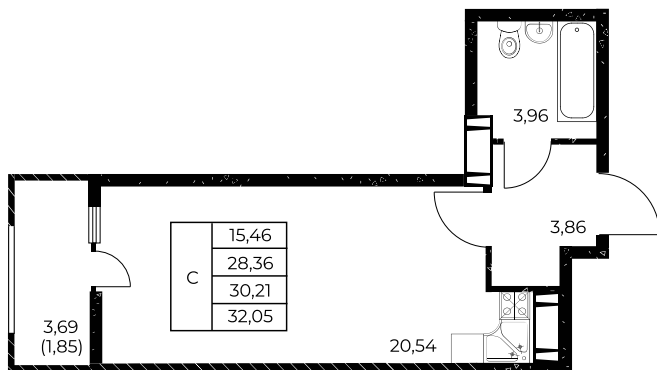

Квартира №930

Студия, 32,05 м²

Проект, корпус ЖК «Звезда Столицы 2», Литер 1.4

Этаж 7 из 25

Срок сдачи 4 кв. 2028 г.

В ипотеку

от 12 677 ₽/мес

Стоимость квартиры _____

Первоначальный взнос _____

Срок ипотеки _____

Ежемесячный платёж _____

Застройщик оставляет за собой право изменения стоимости и условий акции. Для получения информации о стоимости квартиры и условиях ипотеки, обратитесь в отдел продаж.

Выиграйте 1 из 8 призов!
Сыграйте в колесо фортуны

Распечатано 05.02.2025
доннефтестрой.рф

ГК «ДОННЕФТЕСТРОЙ»

Офис продаж на объекте: ул. Нансена, 103/1/1
Главный офис - г. Ростов-на-Дону, ул. Нансена, 103/1/1
Ежедневно 09:00 - 19:00