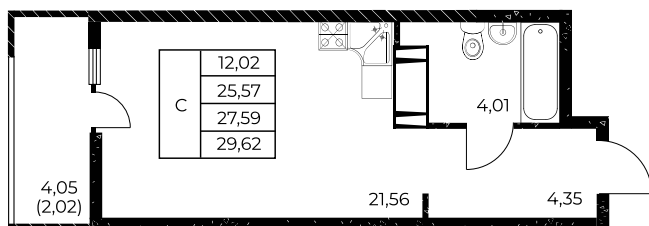

Квартира №929

## Студия, 29,62 м<sup>2</sup>

Проект, корпус ЖК «Звезда Столицы 2», Литер 1.4

Этаж 7 из 25

Срок сдачи 4 кв. 2028 г.

В ипотеку

**от 11 442 ₽/мес**

Стоимость квартиры \_\_\_\_\_

Первоначальный взнос \_\_\_\_\_