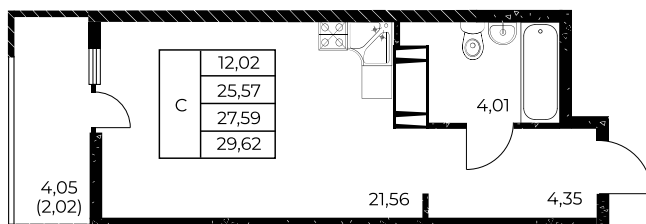

Квартира №917

Студия, 29,62 м²

Проект, корпус ЖК «Звезда Столицы 2», Литер 1.4

Этаж 6 из 25

Срок сдачи 4 кв. 2028 г.

В ипотеку

от 11 442 ₽/мес

Стоимость квартиры _____