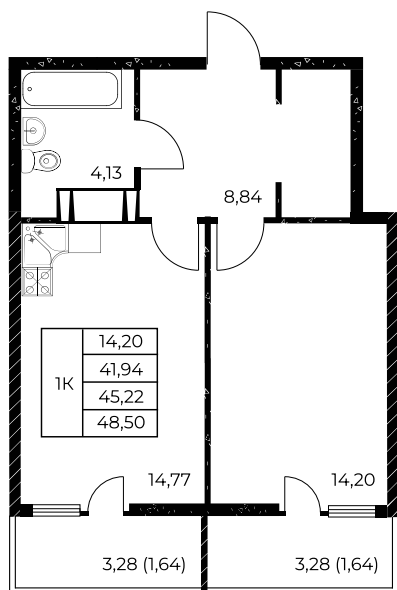

Квартира №889

## 1-комнатная, 48,5 м<sup>2</sup>

Проект, корпус ЖК «Звезда Столицы 2», Литер 1.4

Этаж 4 из 25

Срок сдачи 4 кв. 2028 г.

В ипотеку

**от 15 930 ₽/мес**

Стоимость квартиры \_\_\_\_\_

Первоначальный взнос \_\_\_\_\_