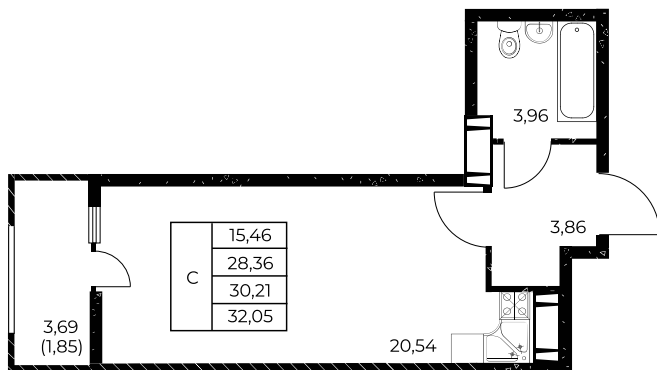

Квартира №894

Студия, 32,05 м²

Проект, корпус ЖК «Звезда Столицы 2», Литер 1.4

Этаж 4 из 25

Срок сдачи 4 кв. 2028 г.

В ипотеку

от 12 677 ₽/мес

Стоимость квартиры _____

Первоначальный взнос _____

Срок ипотеки _____

Ежемесячный платёж _____

Застройщик оставляет за собой право изменения стоимости и условий акции. Для получения информации о стоимости квартиры и условиях ипотеки, обратитесь в отдел продаж.

Выиграйте 1 из 8 призов!
Сыграйте в колесо фортуны

Распечатано 05.02.2025
доннефтестрой.рф

ГК «ДОННЕФТЕСТРОЙ»

Офис продаж на объекте: ул. Нансена, 103/1/1
Главный офис - г. Ростов-на-Дону, ул. Нансена, 103/1/1
Ежедневно 09:00 - 19:00