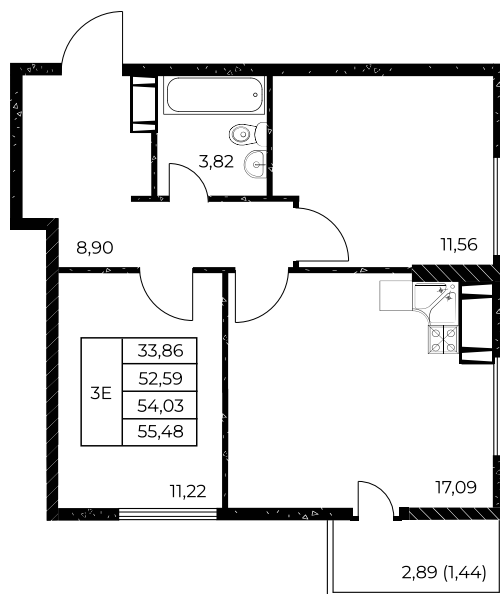

Квартира №888

2-комнатная, 55,48 м²

Проект, корпус ЖК «Звезда Столицы 2», Литер 1.4

Этаж 4 из 25

Срок сдачи 4 кв. 2028 г.

В ипотеку

от 18 223 ₽/мес

Стоимость квартиры _____

Первоначальный взнос _____

Срок ипотеки _____

Ежемесячный платёж _____

Застройщик оставляет за собой право изменения стоимости и условий акции. Для получения информации о стоимости квартиры и условиях ипотеки, обратитесь в отдел продаж.

Выиграйте 1 из 8 призов!
Сыграйте в колесо фортуны

Распечатано 12.01.2025
доннефтестрой.рф

ГК «ДОННЕФТЕСТРОЙ»

Офис продаж на объекте: ул. Нансена, 103/1/1
Главный офис - г. Ростов-на-Дону, ул. Нансена, 103/1/1
Ежедневно 09:00 - 19:00