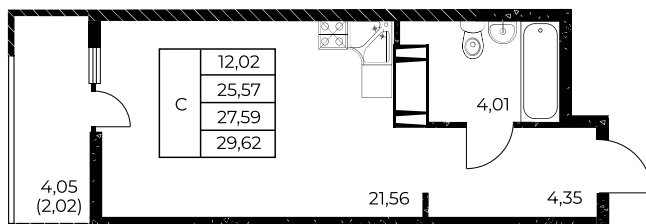

Квартира №856

Студия, 29,62 м²

Проект, корпус ЖК «Звезда Столицы 2», Литер 1.3

Этаж 24 из 25

Срок сдачи 4 кв. 2028 г.

В ипотеку

от 11 647 ₽/мес

Стоимость квартиры _____