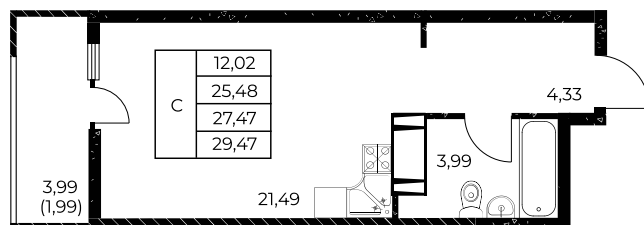

Квартира №855

Студия, 29,47 м²

Проект, корпус ЖК «Звезда Столицы 2», Литер 1.3

Этаж 24 из 25

Срок сдачи 4 кв. 2028 г.

В ипотеку

от 11 588 ₽/мес

Стоимость квартиры _____