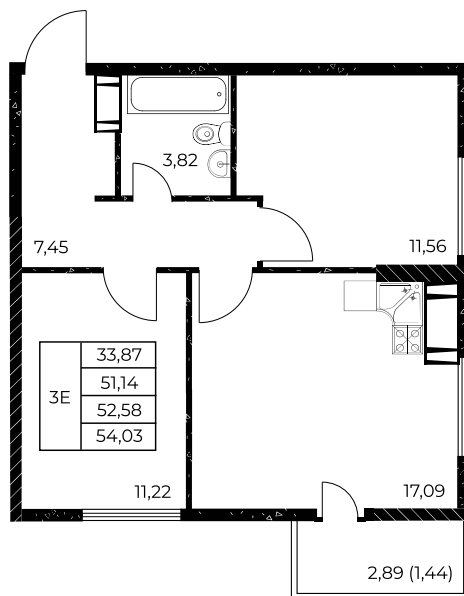

Квартира №837

2-комнатная, 54,03 м²

Проект, корпус ЖК «Звезда Столицы 2», Литер 1.3

Этаж 23 из 25

Срок сдачи 4 кв. 2028 г.

В ипотеку

от 19 246 ₽/мес

Стоимость квартиры _____

Первоначальный взнос _____

Срок ипотеки _____

Ежемесячный платёж _____

Застройщик оставляет за собой право изменения стоимости и условий акции. Для получения информации о стоимости квартиры и условиях ипотеки, обратитесь в отдел продаж.

Выиграйте 1 из 8 призов!
Сыграйте в колесо фортуны

Распечатано 12.01.2025
доннефтестрой.рф

ГК «ДОННЕФТЕСТРОЙ»

Офис продаж на объекте: ул. Нансена, 103/1/1
Главный офис - г. Ростов-на-Дону, ул. Нансена, 103/1/1
Ежедневно 09:00 - 19:00