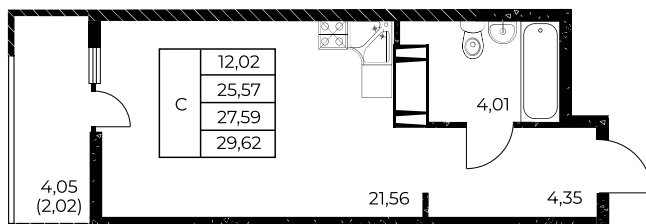

Квартира №843

## Студия, 29,62 м<sup>2</sup>

Проект, корпус ЖК «Звезда Столицы 2», Литер 1.3

Этаж 23 из 25

Срок сдачи 4 кв. 2028 г.

В ипотеку

**от 11 647 ₽/мес**

Стоимость квартиры \_\_\_\_\_

Первоначальный взнос \_\_\_\_\_