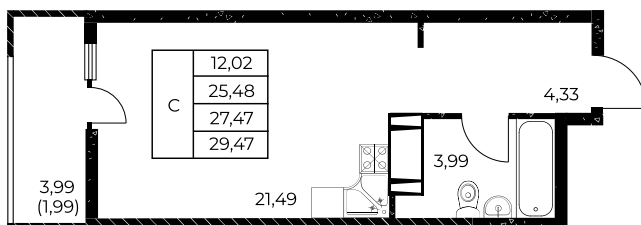

## Студия, 29,47 м<sup>2</sup>

Проект, корпус ЖК «Звезда Столицы 2», Литер 1.3

Этаж 23 из 25

Срок сдачи 4 кв. 2028 г.

В ипотеку

**от 11 588 ₽/мес**

Стоимость квартиры \_\_\_\_\_

Первоначальный взнос \_\_\_\_\_