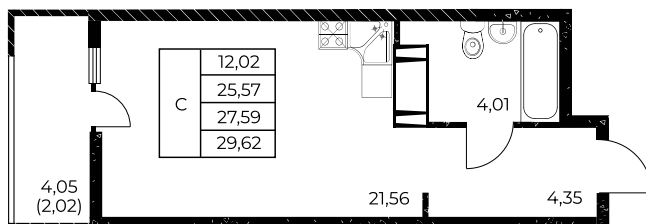

Квартира №830

Студия, 29,62 м²

Проект, корпус ЖК «Звезда Столицы 2», Литер 1.3

Этаж 22 из 25

Срок сдачи 4 кв. 2028 г.

В ипотеку

от 11 647 ₽/мес

Стоимость квартиры _____