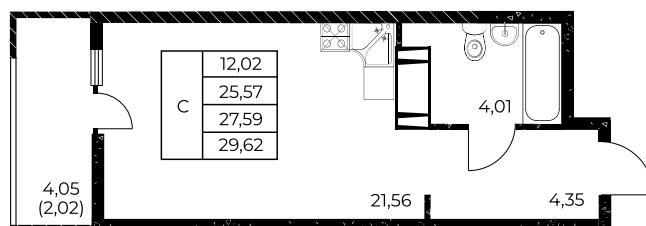

Квартира №817

## Студия, 29,62 м<sup>2</sup>

Проект, корпус ЖК «Звезда Столицы 2», Литер 1.3

Этаж 21 из 25

Срок сдачи 4 кв. 2028 г.

В ипотеку