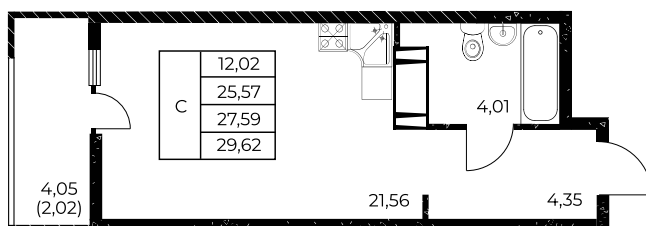

Квартира №804

Студия, 29,62 м²

Проект, корпус ЖК «Звезда Столицы 2», Литер 1.3

Этаж 20 из 25

Срок сдачи 4 кв. 2028 г.

В ипотеку

от 11 647 ₽/мес

Стоимость квартиры _____