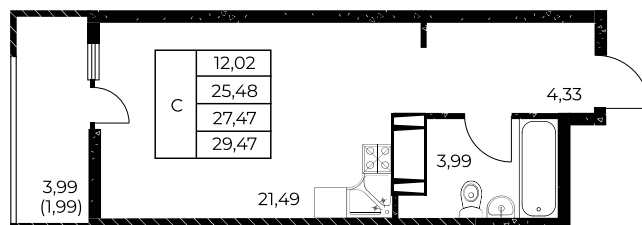

Квартира №803

## Студия, 29,47 м<sup>2</sup>

Проект, корпус ЖК «Звезда Столицы 2», Литер 1.3

Этаж 20 из 25

Срок сдачи 4 кв. 2028 г.

В ипотеку

**от 11 588 ₽/мес**

Стоимость квартиры \_\_\_\_\_

Первоначальный взнос \_\_\_\_\_