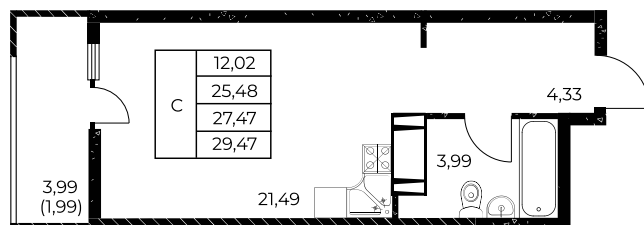

## Студия, 29,47 м<sup>2</sup>

Проект, корпус ЖК «Звезда Столицы 2», Литер 1.3

Этаж 19 из 25

Срок сдачи 4 кв. 2028 г.

В ипотеку

**от 11 384 ₽/мес**

Стоимость квартиры \_\_\_\_\_

Первоначальный взнос \_\_\_\_\_