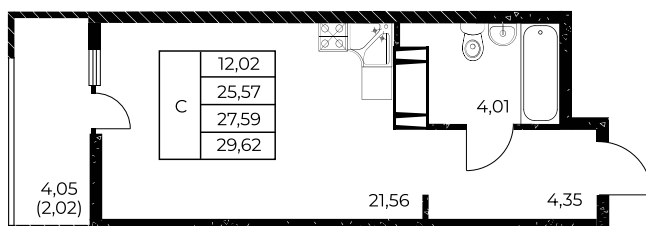

Квартира №791

## Студия, 29,62 м<sup>2</sup>

Проект, корпус ЖК «Звезда Столицы 2», Литер 1.3

Этаж 19 из 25

Срок сдачи 4 кв. 2028 г.

В ипотеку