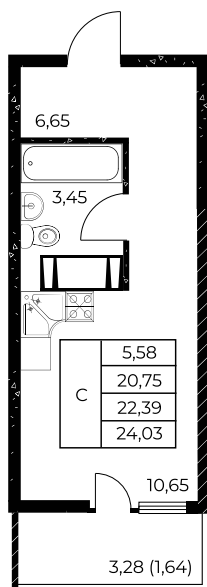

Квартира №786

Студия, 24,03 м²

Проект, корпус ЖК «Звезда Столицы 2», Литер 1.3

Этаж 19 из 25

Срок сдачи 4 кв. 2028 г.

В ипотеку

от 9 894 ₽/мес

Стоимость квартиры _____

Первоначальный взнос _____

Срок ипотеки _____

Ежемесячный платёж _____

Застройщик оставляет за собой право изменения стоимости и условий акции. Для получения информации о стоимости квартиры и условиях ипотеки, обратитесь в отдел продаж.

Выиграйте 1 из 8 призов!
Сыграйте в колесо фортуны

Распечатано 06.02.2025
доннефтестрой.рф

ГК «ДОННЕФТЕСТРОЙ»

Офис продаж на объекте: ул. Нансена, 103/1/1
Главный офис - г. Ростов-на-Дону, ул. Нансена, 103/1/1
Ежедневно 09:00 - 19:00