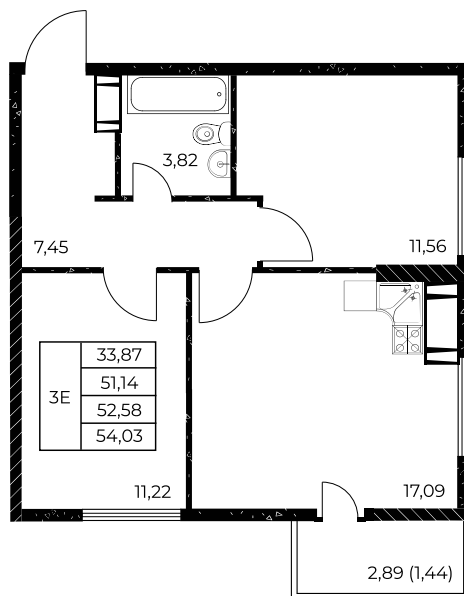

Квартира №785

2-комнатная, 54,03 м²

Проект, корпус ЖК «Звезда Столицы 2», Литер 1.3

Этаж 19 из 25

Срок сдачи 4 кв. 2028 г.

В ипотеку

от 19 246 ₽/мес

Стоимость квартиры _____

Первоначальный взнос _____

Срок ипотеки _____

Ежемесячный платёж _____

Застройщик оставляет за собой право изменения стоимости и условий акции. Для получения информации о стоимости квартиры и условиях ипотеки, обратитесь в отдел продаж.

Выиграйте 1 из 8 призов!
Сыграйте в колесо фортуны

Распечатано 12.01.2025
доннефтестрой.рф

ГК «ДОННЕФТЕСТРОЙ»

Офис продаж на объекте: ул. Нансена, 103/1/1
Главный офис - г. Ростов-на-Дону, ул. Нансена, 103/1/1
Ежедневно 09:00 - 19:00