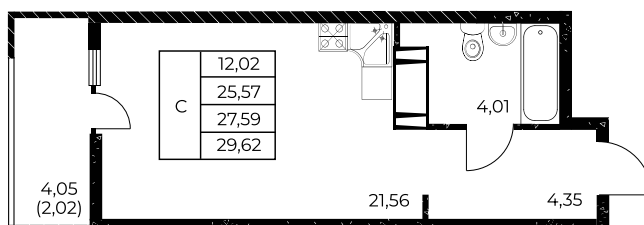

Квартира №778

Студия, 29,62 м²

Проект, корпус ЖК «Звезда Столицы 2», Литер 1.3

Этаж 18 из 25

Срок сдачи 4 кв. 2028 г.

В ипотеку

от 11 442 ₽/мес

Стоимость квартиры _____