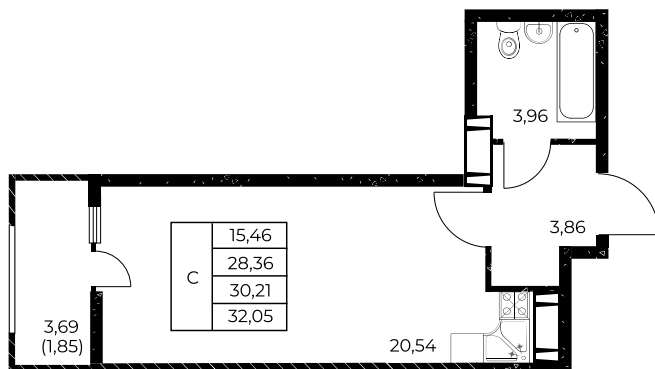

Квартира №779

Студия, 32,05 м²

Проект, корпус ЖК «Звезда Столицы 2», Литер 1.3

Этаж 18 из 25

Срок сдачи 4 кв. 2028 г.

В ипотеку

от 12 677 ₽/мес

Стоимость квартиры _____

Первоначальный взнос _____

Срок ипотеки _____

Ежемесячный платёж _____

Застройщик оставляет за собой право изменения стоимости и условий акции. Для получения информации о стоимости квартиры и условиях ипотеки, обратитесь в отдел продаж.

Выиграйте 1 из 8 призов!
Сыграйте в колесо фортуны

Распечатано 05.02.2025
доннефтестрой.рф

ГК «ДОННЕФТЕСТРОЙ»

Офис продаж на объекте: ул. Нансена, 103/1/1
Главный офис - г. Ростов-на-Дону, ул. Нансена, 103/1/1
Ежедневно 09:00 - 19:00