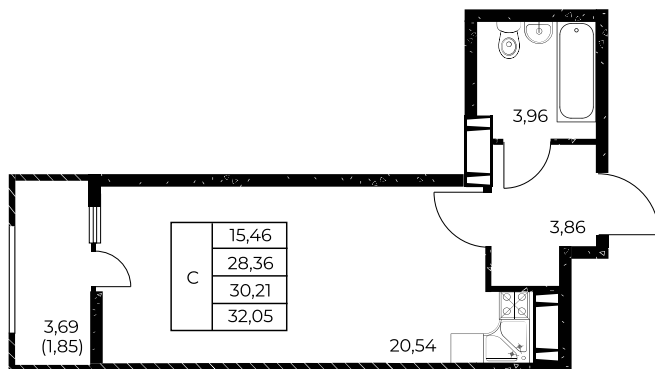

Квартира №766

Студия, 32,05 м²

Проект, корпус ЖК «Звезда Столицы 2», Литер 1.3

Этаж 17 из 25

Срок сдачи 4 кв. 2028 г.

В ипотеку

от 12 677 ₽/мес

Стоимость квартиры _____

Первоначальный взнос _____

Срок ипотеки _____

Ежемесячный платёж _____

Застройщик оставляет за собой право изменения стоимости и условий акции. Для получения информации о стоимости квартиры и условиях ипотеки, обратитесь в отдел продаж.

Выиграйте 1 из 8 призов!
Сыграйте в колесо фортуны

Распечатано 05.02.2025
доннефтестрой.рф

ГК «ДОННЕФТЕСТРОЙ»

Офис продаж на объекте: ул. Нансена, 103/1/1
Главный офис - г. Ростов-на-Дону, ул. Нансена, 103/1/1
Ежедневно 09:00 - 19:00