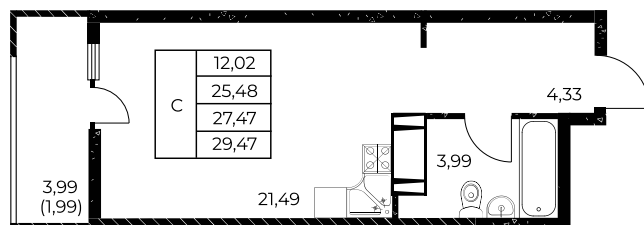

Квартира №764

Студия, 29,47 м²

Проект, корпус ЖК «Звезда Столицы 2», Литер 1.3

Этаж 17 из 25

Срок сдачи 4 кв. 2028 г.

В ипотеку

от 11 384 ₽/мес

Стоимость квартиры _____