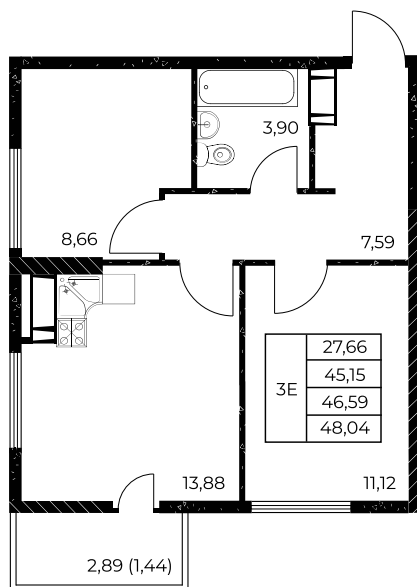

Квартира №762

2-комнатная, 48,04 м²

Проект, корпус ЖК «Звезда Столицы 2», Литер 1.3

Этаж 17 из 25

Срок сдачи 4 кв. 2028 г.

В ипотеку

от 16 557 ₽/мес

Стоимость квартиры _____

Первоначальный взнос _____

Срок ипотеки _____

Ежемесячный платёж _____

Застройщик оставляет за собой право изменения стоимости и условий акции. Для получения информации о стоимости квартиры и условиях ипотеки, обратитесь в отдел продаж.

Выиграйте 1 из 8 призов!
Сыграйте в колесо фортуны

Распечатано 12.01.2025
доннефтестрой.рф

ГК «ДОННЕФТЕСТРОЙ»

Офис продаж на объекте: ул. Нансена, 103/1/1
Главный офис - г. Ростов-на-Дону, ул. Нансена, 103/1/1
Ежедневно 09:00 - 19:00