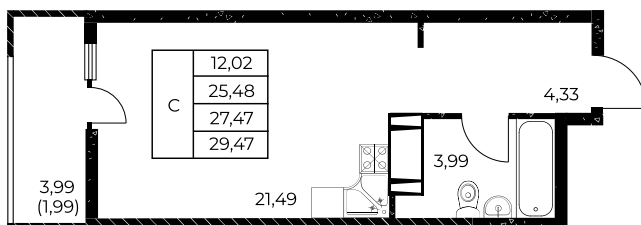

Квартира №751

Студия, 29,47 м²

Проект, корпус ЖК «Звезда Столицы 2», Литер 1.3

Этаж 16 из 25

Срок сдачи 4 кв. 2028 г.

В ипотеку

от 11 384 ₽/мес

Стоимость квартиры _____