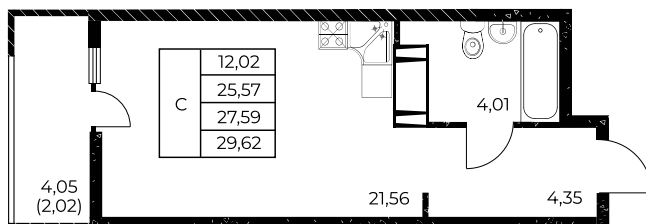

## Студия, 29,62 м<sup>2</sup>

Проект, корпус ЖК «Звезда Столицы 2», Литер 1.3

Этаж 16 из 25

Срок сдачи 4 кв. 2028 г.

В ипотеку