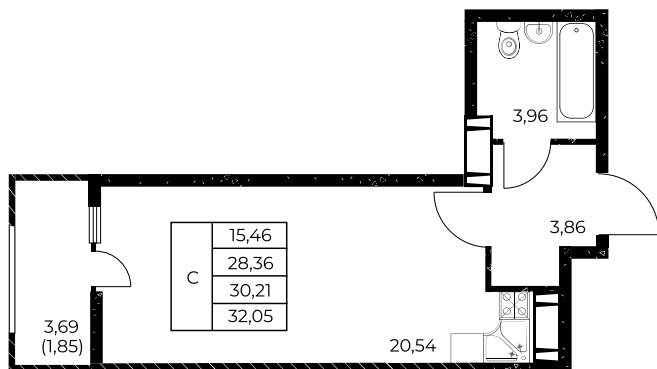

Квартира №753

Студия, 32,05 м²

Проект, корпус ЖК «Звезда Столицы 2», Литер 1.3

Этаж 16 из 25

Срок сдачи 4 кв. 2028 г.

В ипотеку

от 12 677 ₽/мес

Стоимость квартиры _____

Первоначальный взнос _____

Срок ипотеки _____

Ежемесячный платёж _____

Застройщик оставляет за собой право изменения стоимости и условий акции. Для получения информации о стоимости квартиры и условиях ипотеки, обратитесь в отдел продаж.

Выиграйте 1 из 8 призов!
Сыграйте в колесо фортуны

Распечатано 05.02.2025
доннефтестрой.рф

ГК «ДОННЕФТЕСТРОЙ»

Офис продаж на объекте: ул. Нансена, 103/1/1
Главный офис - г. Ростов-на-Дону, ул. Нансена, 103/1/1
Ежедневно 09:00 - 19:00