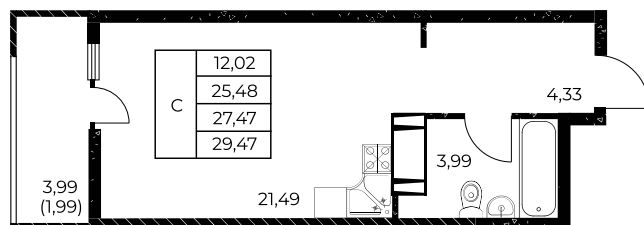

Квартира №738

Студия, 29,47 м²

Проект, корпус ЖК «Звезда Столицы 2», Литер 1.3

Этаж 15 из 25

Срок сдачи 4 кв. 2028 г.

В ипотеку

от 11 384 ₽/мес

Стоимость квартиры _____