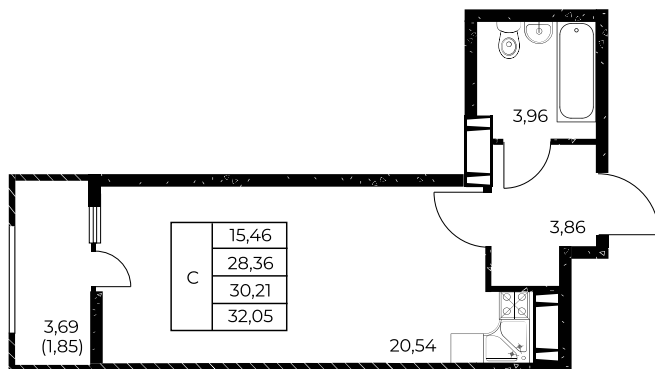

Квартира №740

Студия, 32,05 м²

Проект, корпус ЖК «Звезда Столицы 2», Литер 1.3

Этаж 15 из 25

Срок сдачи 4 кв. 2028 г.

В ипотеку

от 12 677 ₽/мес

Стоимость квартиры _____

Первоначальный взнос _____

Срок ипотеки _____

Ежемесячный платёж _____

Застройщик оставляет за собой право изменения стоимости и условий акции. Для получения информации о стоимости квартиры и условиях ипотеки, обратитесь в отдел продаж.

Выиграйте 1 из 8 призов!
Сыграйте в колесо фортуны

Распечатано 05.02.2025
[доннефтестрой.рф](http://donneftestroy.rf)

ГК «ДОННЕФТЕСТРОЙ»

Офис продаж на объекте: ул. Нансена, 103/1/1
Главный офис - г. Ростов-на-Дону, ул. Нансена, 103/1/1
Ежедневно 09:00 - 19:00