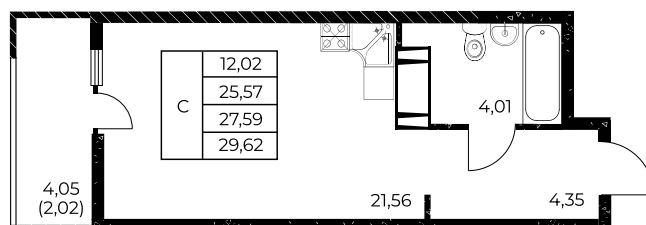

Квартира №739

Студия, 29,62 м²

Проект, корпус ЖК «Звезда Столицы 2», Литер 1.3

Этаж 15 из 25

Срок сдачи 4 кв. 2028 г.

В ипотеку

от 11 442 ₽/мес

Стоимость квартиры _____