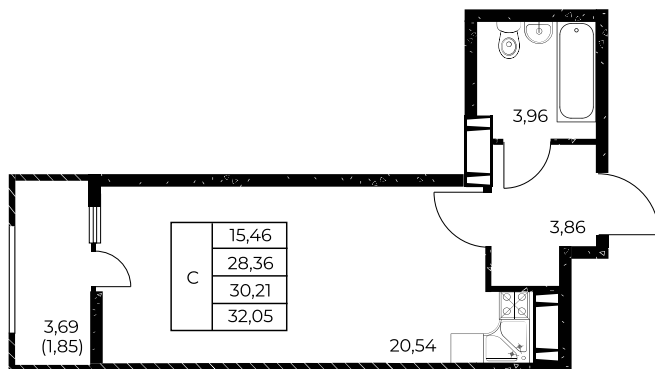

Квартира №727

Студия, 32,05 м²

Проект, корпус ЖК «Звезда Столицы 2», Литер 1.3

Этаж 14 из 25

Срок сдачи 4 кв. 2028 г.

В ипотеку

от 12 677 ₽/мес

Стоимость квартиры _____

Первоначальный взнос _____

Срок ипотеки _____

Ежемесячный платёж _____

Застройщик оставляет за собой право изменения стоимости и условий акции. Для получения информации о стоимости квартиры и условиях ипотеки, обратитесь в отдел продаж.

Выиграйте 1 из 8 призов!
Сыграйте в колесо фортуны

Распечатано 05.02.2025
доннефтестрой.рф

ГК «ДОННЕФТЕСТРОЙ»

Офис продаж на объекте: ул. Нансена, 103/1/1
Главный офис - г. Ростов-на-Дону, ул. Нансена, 103/1/1
Ежедневно 09:00 - 19:00