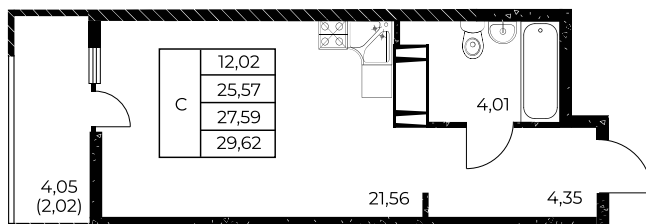

Квартира №726

Студия, 29,62 м²

Проект, корпус ЖК «Звезда Столицы 2», Литер 1.3

Этаж 14 из 25

Срок сдачи 4 кв. 2028 г.

В ипотеку

от 11 442 ₽/мес

Стоимость квартиры _____