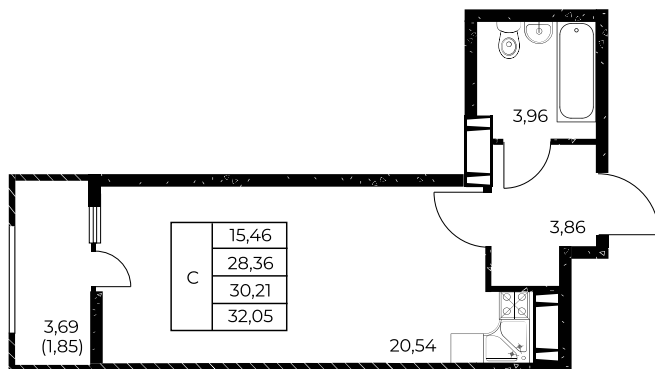

Квартира №714

Студия, 32,05 м²

Проект, корпус ЖК «Звезда Столицы 2», Литер 1.3

Этаж 13 из 25

Срок сдачи 4 кв. 2028 г.

В ипотеку

от 12 677 ₽/мес

Стоимость квартиры _____

Первоначальный взнос _____

Срок ипотеки _____

Ежемесячный платёж _____

Застройщик оставляет за собой право изменения стоимости и условий акции. Для получения информации о стоимости квартиры и условиях ипотеки, обратитесь в отдел продаж.

Выиграйте 1 из 8 призов!
Сыграйте в колесо фортуны

Распечатано 05.02.2025
[доннефтестрой.рф](http://donneftestroy.rf)

ГК «ДОННЕФТЕСТРОЙ»

Офис продаж на объекте: ул. Нансена, 103/1/1
Главный офис - г. Ростов-на-Дону, ул. Нансена, 103/1/1
Ежедневно 09:00 - 19:00