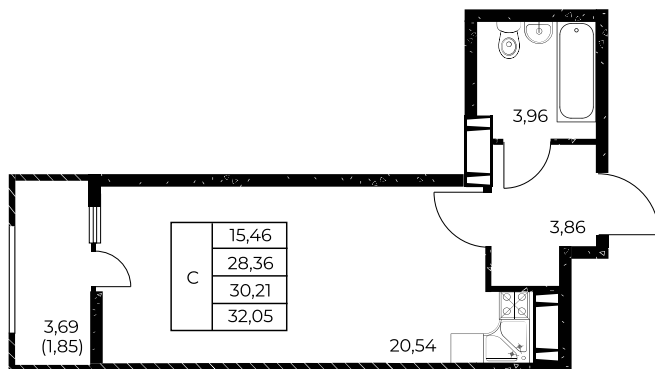

Квартира №701

Студия, 32,05 м²

Проект, корпус ЖК «Звезда Столицы 2», Литер 1.3

Этаж 12 из 25

Срок сдачи 4 кв. 2028 г.

В ипотеку

от 12 677 ₽/мес

Стоимость квартиры _____

Первоначальный взнос _____

Срок ипотеки _____

Ежемесячный платёж _____

Застройщик оставляет за собой право изменения стоимости и условий акции. Для получения информации о стоимости квартиры и условиях ипотеки, обратитесь в отдел продаж.

Выиграйте 1 из 8 призов!
Сыграйте в колесо фортуны

Распечатано 05.02.2025
доннефтестрой.рф

ГК «ДОННЕФТЕСТРОЙ»

Офис продаж на объекте: ул. Нансена, 103/1/1
Главный офис - г. Ростов-на-Дону, ул. Нансена, 103/1/1
Ежедневно 09:00 - 19:00