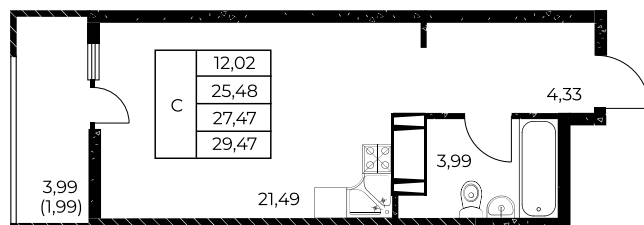

Квартира №699

Студия, 29,47 м²

Проект, корпус ЖК «Звезда Столицы 2», Литер 1.3

Этаж 12 из 25

Срок сдачи 4 кв. 2028 г.

В ипотеку

от 11 384 ₽/мес

Стоимость квартиры _____