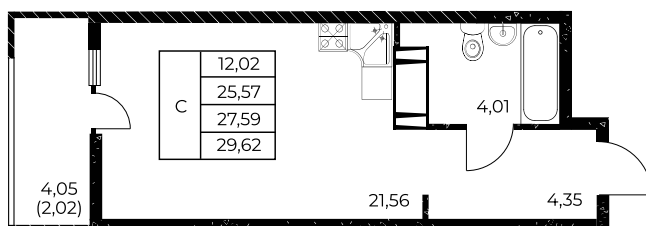

Квартира №700

Студия, 29,62 м²

Проект, корпус ЖК «Звезда Столицы 2», Литер 1.3

Этаж 12 из 25

Срок сдачи 4 кв. 2028 г.

В ипотеку

от 11 442 ₽/мес

Стоимость квартиры _____