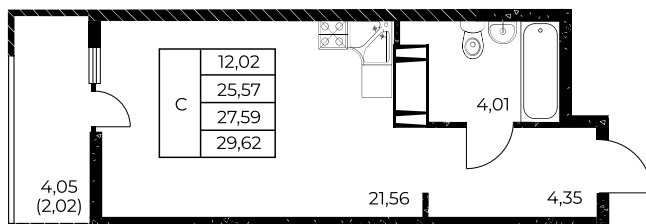

Квартира №687

Студия, 29,62 м²

Проект, корпус ЖК «Звезда Столицы 2», Литер 1.3

Этаж 11 из 25

Срок сдачи 4 кв. 2028 г.

В ипотеку

от 11 442 ₽/мес

Стоимость квартиры _____