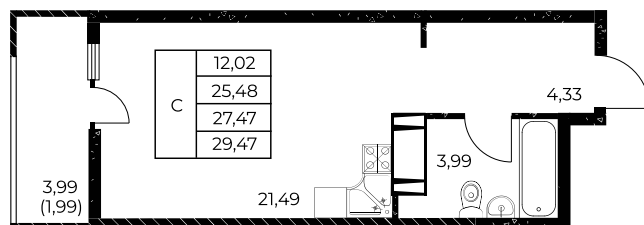

## Студия, 29,47 м<sup>2</sup>

Проект, корпус ЖК «Звезда Столицы 2», Литер 1.3

Этаж 11 из 25

Срок сдачи 4 кв. 2028 г.

В ипотеку

**от 11 384 ₽/мес**

Стоимость квартиры \_\_\_\_\_

Первоначальный взнос \_\_\_\_\_