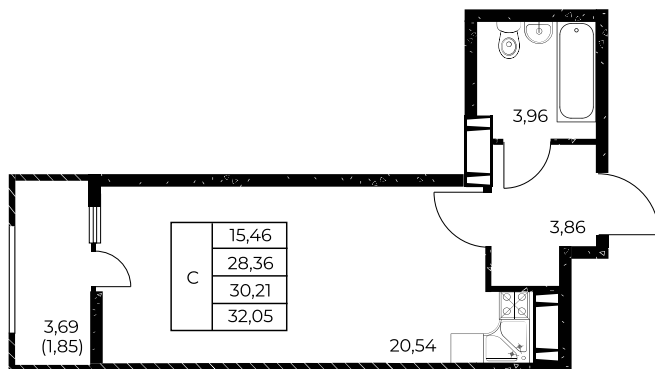

Квартира №675

Студия, 32,05 м²

Проект, корпус ЖК «Звезда Столицы 2», Литер 1.3

Этаж 10 из 25

Срок сдачи 4 кв. 2028 г.

В ипотеку

от 12 677 ₽/мес

Стоимость квартиры _____

Первоначальный взнос _____

Срок ипотеки _____

Ежемесячный платёж _____

Застройщик оставляет за собой право изменения стоимости и условий акции. Для получения информации о стоимости квартиры и условиях ипотеки, обратитесь в отдел продаж.

Выиграйте 1 из 8 призов!
Сыграйте в колесо фортуны

Распечатано 05.02.2025
[доннефтестрой.рф](http://donneftestroy.ru)

ГК «ДОННЕФТЕСТРОЙ»

Офис продаж на объекте: ул. Нансена, 103/1/1
Главный офис - г. Ростов-на-Дону, ул. Нансена, 103/1/1
Ежедневно 09:00 - 19:00