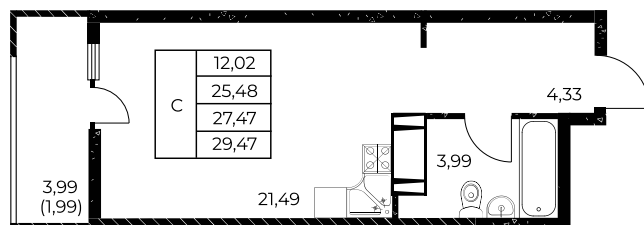

Квартира №673

Студия, 29,47 м²

Проект, корпус ЖК «Звезда Столицы 2», Литер 1.3

Этаж 10 из 25

Срок сдачи 4 кв. 2028 г.

В ипотеку

от 11 384 ₽/мес

Стоимость квартиры _____