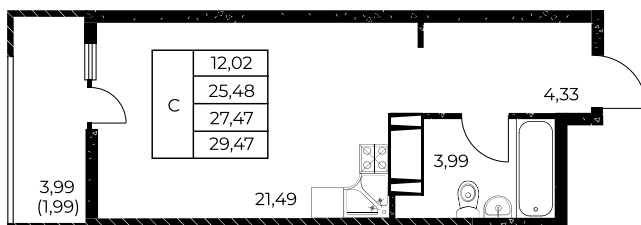

Квартира №660

Студия, 29,47 м²

Проект, корпус ЖК «Звезда Столицы 2», Литер 1.3

Этаж 9 из 25

Срок сдачи 4 кв. 2028 г.

В ипотеку

от 11 384 ₽/мес

Стоимость квартиры _____