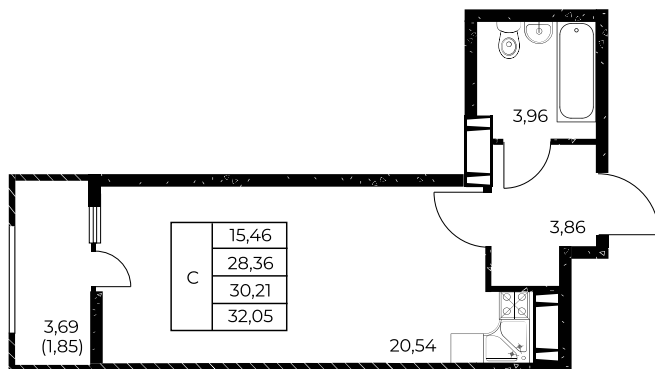

Квартира №649

Студия, 32,05 м²

Проект, корпус ЖК «Звезда Столицы 2», Литер 1.3

Этаж 8 из 25

Срок сдачи 4 кв. 2028 г.

В ипотеку

от 12 677 ₽/мес

Стоимость квартиры _____

Первоначальный взнос _____

Срок ипотеки _____

Ежемесячный платёж _____

Застройщик оставляет за собой право изменения стоимости и условий акции. Для получения информации о стоимости квартиры и условиях ипотеки, обратитесь в отдел продаж.

Выиграйте 1 из 8 призов!
Сыграйте в колесо фортуны

Распечатано 05.02.2025
[доннефтестрой.рф](http://donneftestroy.ru)

ГК «ДОННЕФТЕСТРОЙ»

Офис продаж на объекте: ул. Нансена, 103/1/1
Главный офис - г. Ростов-на-Дону, ул. Нансена, 103/1/1
Ежедневно 09:00 - 19:00