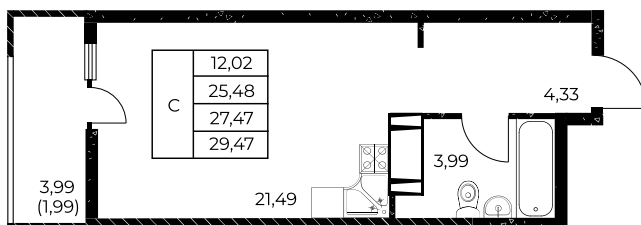

Квартира №647

Студия, 29,47 м²

Проект, корпус ЖК «Звезда Столицы 2», Литер 1.3

Этаж 8 из 25

Срок сдачи 4 кв. 2028 г.

В ипотеку

от 11 384 ₽/мес

Стоимость квартиры _____