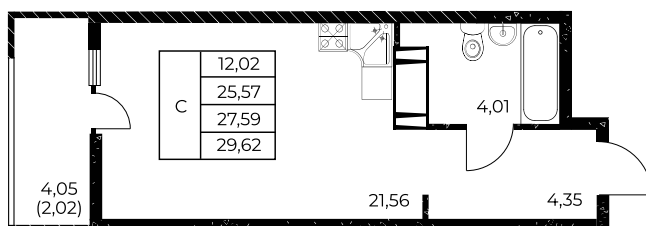

## Студия, 29,62 м<sup>2</sup>

Проект, корпус ЖК «Звезда Столицы 2», Литер 1.3

Этаж 8 из 25

Срок сдачи 4 кв. 2028 г.

В ипотеку

**от 11 442 ₽/мес**

Стоимость квартиры \_\_\_\_\_

Первоначальный взнос \_\_\_\_\_